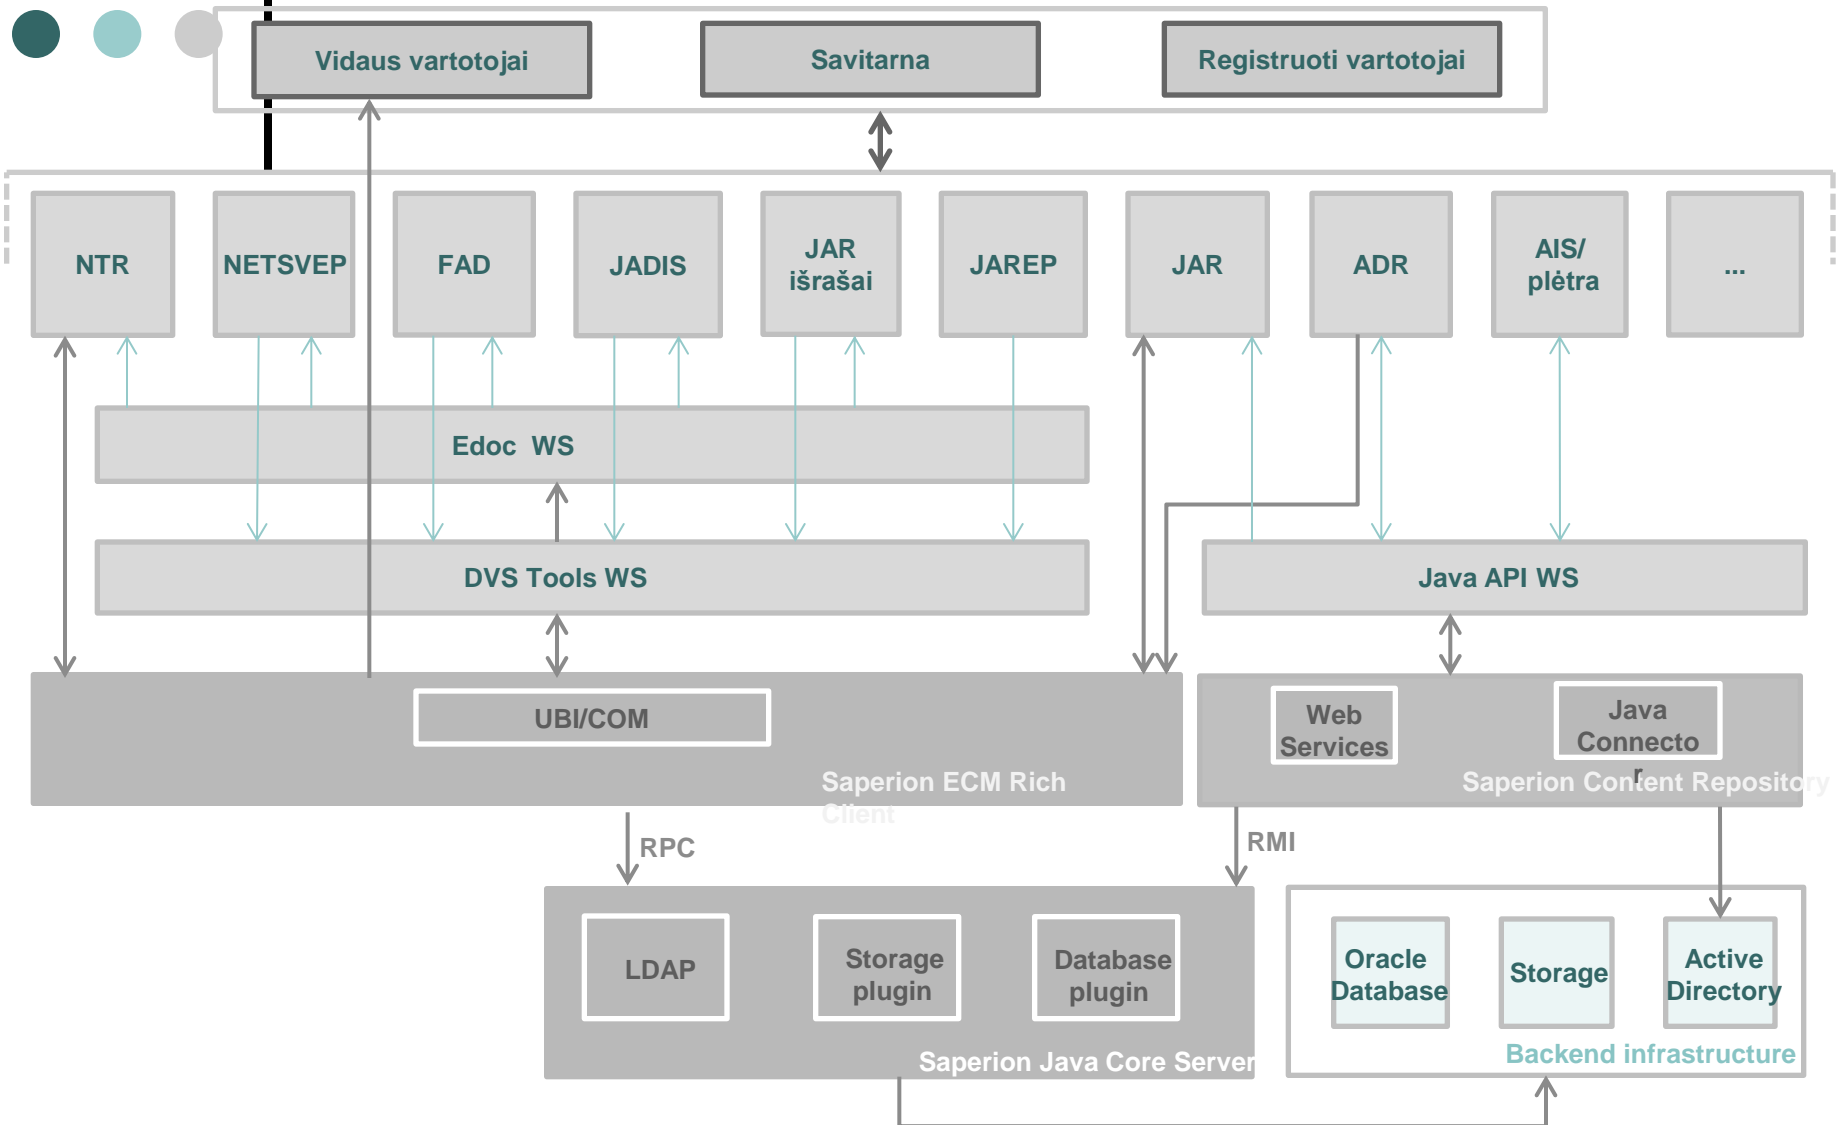

Saperion naudojimas

- Saperion archyvas šiuo metu užima 3,5TB, diskų masyve yra sukaupta ~20mln dokumentų;
- Saperion naudojimas pagal registrus:
 - NTR - ~78%,
 - NETSVEP - ~4%,
 - JAR ir JAR išrašai - ~16%,
 - ADR - ~2%,
 - AIS – nedidelės apimtys;
- Visi pagrindiniai RC registrai dokumentų talpinimui ir paieškai Saperion'e naudoja web servigus:
 - DVS Tools – web servisas remiasi senąja Saperion architektūra, prie sistemos jungiasi per Saperion klientą;
 - E-doc ws – web servisas skirtas dokumentų gautų iš Saperion ir „Oracle blobų“ paruošimui publikuoti;
 - Saperion Java API - web servisas remiasi naująja Saperion architektūra ir dirba tiesiai su Saperion serveriu;
- Saperion ECM Client licencijos yra naudojamos:
 - NTR dokumentų skenavimo ir indeksavimo sprendimams;
 - JAR dokumentų skenavimo ir indeksavimo sprendimams;
 - ADR papildant gautą dokumentą sprendimo informacija;
 - tvarkant didelės apimties ir nestandartinių formatų (didesni nei A4) dokumentus;
 - atskiri „advanced“ vidaus vartotojai;
- Saperion saugykla naudojama naujuose JADIS, MiniJarep, eApskaitos, eSąskaitos, AIS plėtros ir kituose projektuose;

Registru centro Saperion 7.5 versijos architektūra

Dokumentų teikimas

★ Veikianti, □ Suplanuota, ★ Planuojama,