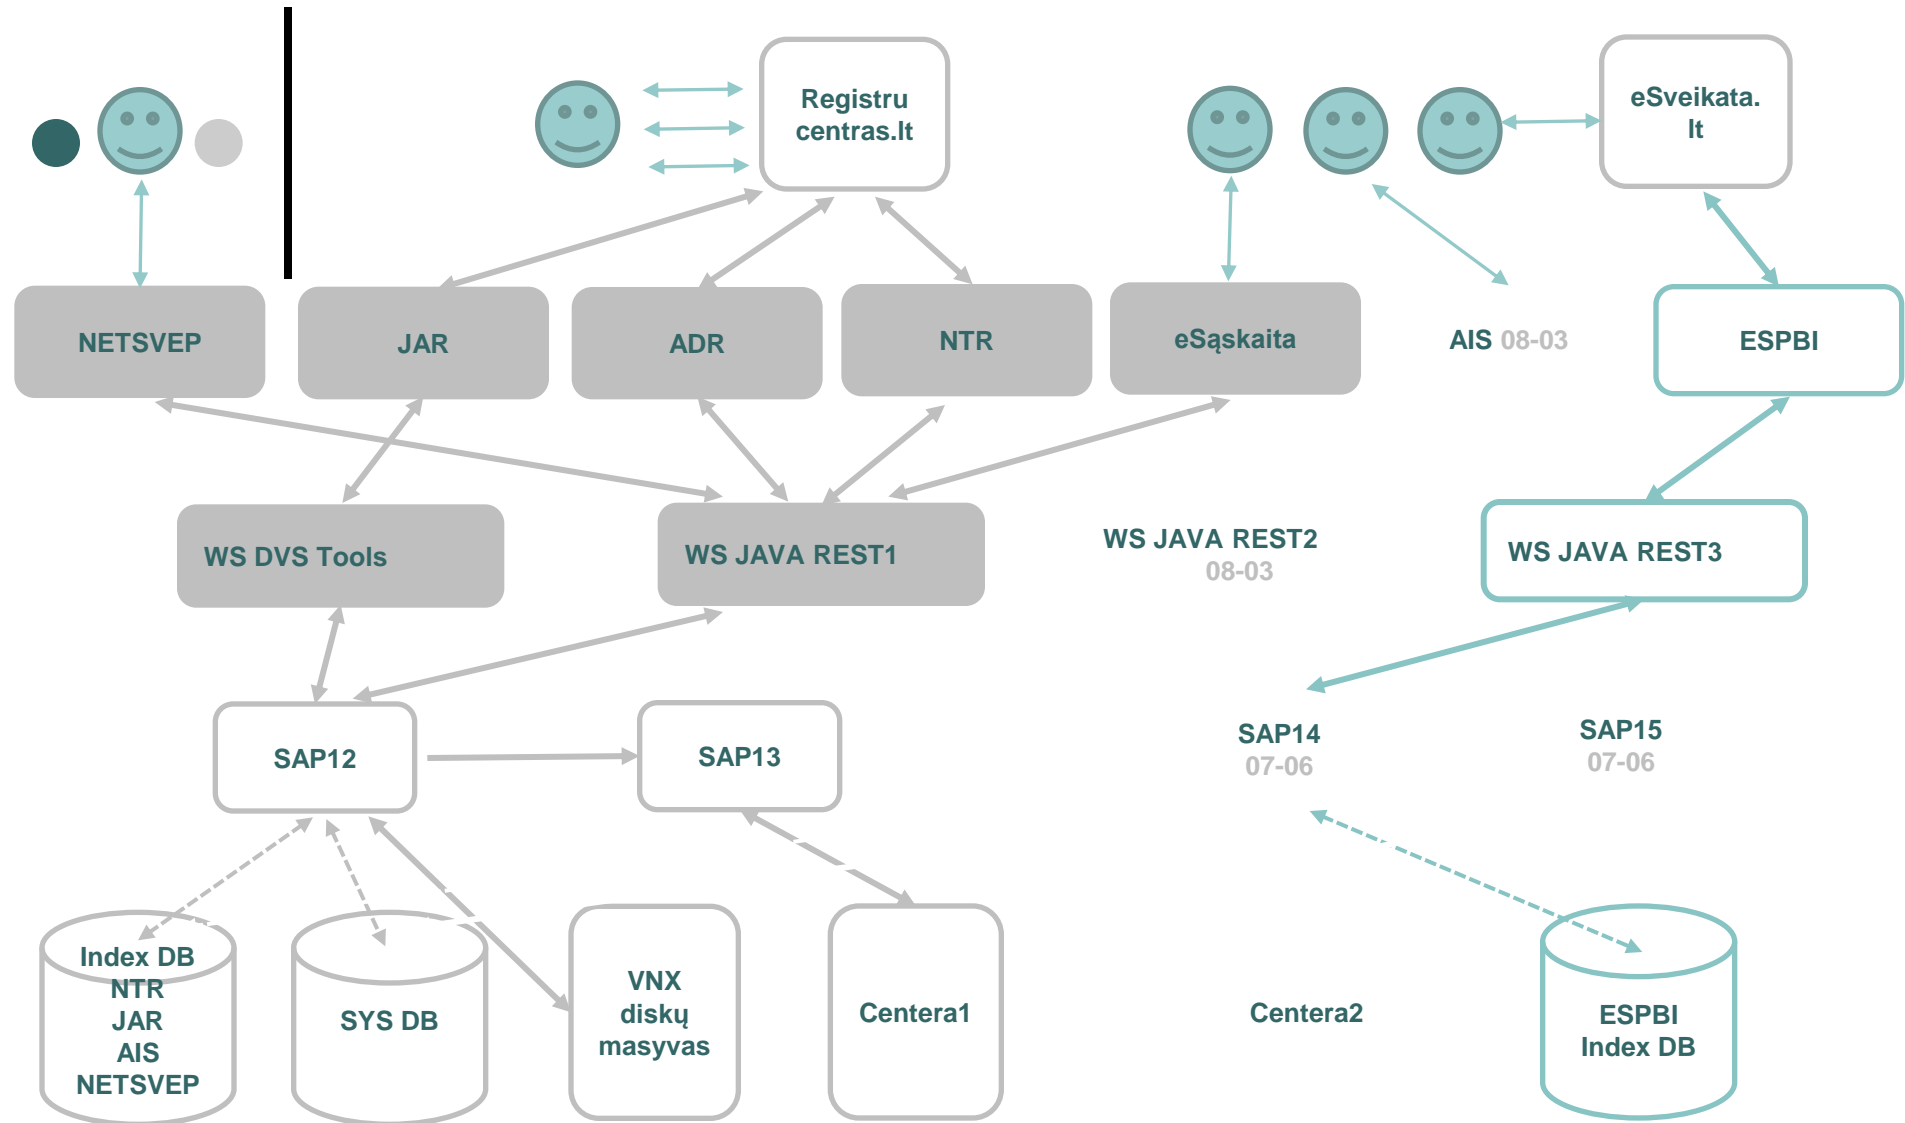

Saperion naudojimas

- Saperion archyvas šiuo metu užima 3,5TB, diskų masyve yra sukaupta ~20mln dokumentų;
- Saperion naudojimas pagal registrus:
 - NTR - ~78%,
 - NETSVEP - ~4%,
 - JAR ir JAR išrašai - ~16%,
 - ADR - ~2%,
 - AIS – nedidelės apimtys;
- Visi pagrindiniai RC registrai dokumentų talpinimui ir paieškai Saperion'e naudoja web servigus:
 - DVS Tools – web servisas remiasi senąja Saperion architektūra, prie sistemos jungiasi per Saperion klientą;
 - E-doc ws – web servisas skirtas dokumentų gautų iš Saperion ir „Oracle blobų“ paruošimui publikuoti;
 - Saperion Java API - web servisas remiasi naująja Saperion architektūra ir dirba tiesiai su Saperion serveriu;
- Saperion ECM Client licencijos yra naudojamos:
 - NTR dokumentų skenavimo ir indeksavimo sprendimams;
 - JAR dokumentų skenavimo ir indeksavimo sprendimams;
 - ADR papildant gautą dokumentą sprendimo informacija;
 - tvarkant didelės apimties ir nestandartinių formatų (didesni nei A4) dokumentus;
 - atskiri „advanced“ vidaus vartotojai;
- Saperion saugykla naudojama naujuose JADIS, MiniJarep, eApskaitos, eSąskaitos, AIS plėtros ir kituose projektuose;

Registru centro Saperion 7.5 versijos architektūra

Dokumentų teikimas

★ Veikianti, □ Suplanuota, ★ Planuojama,