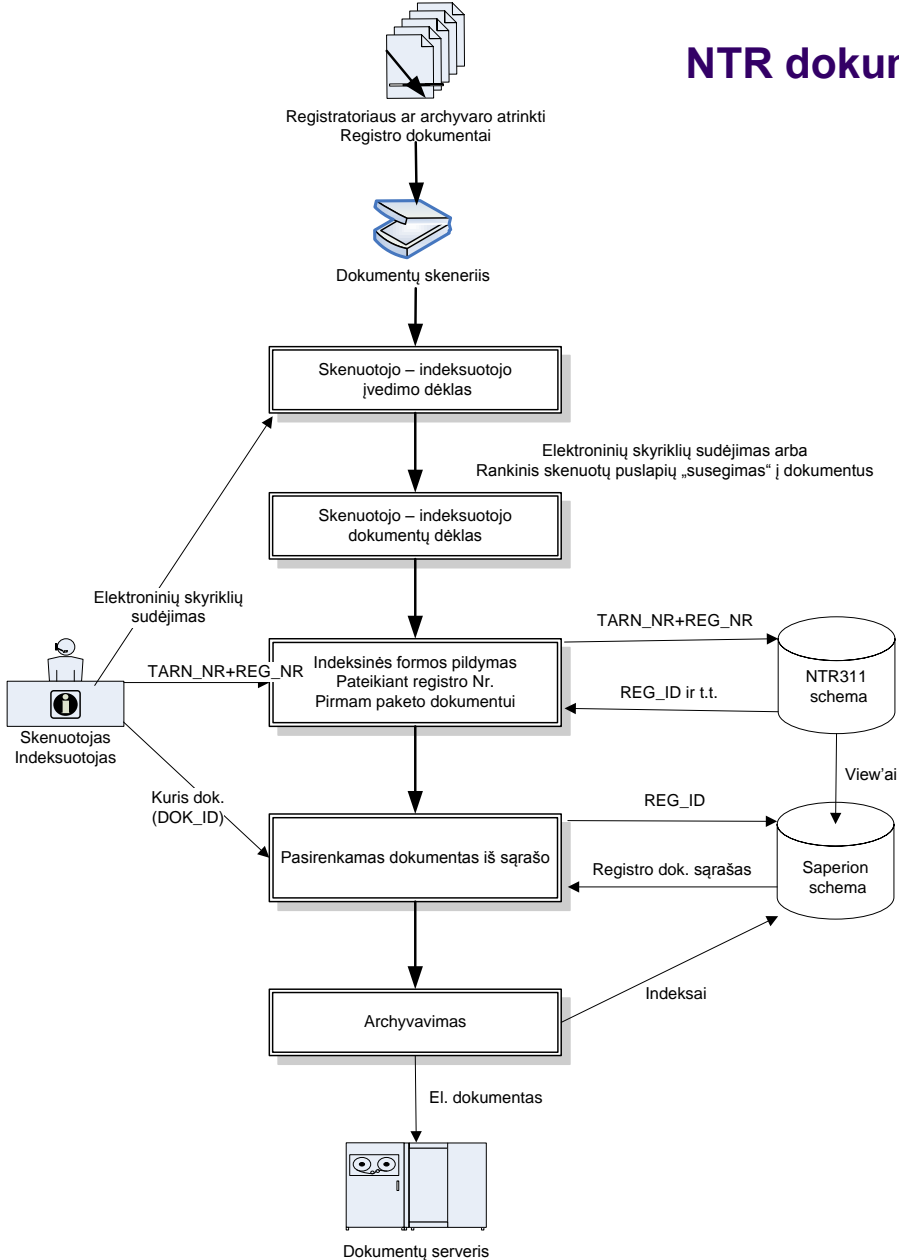

NTR dokumentų skenavimas

Magelan

Edit index

Registro paieška

Reg nr. /

(1) Tarn Nr	Reg Nr	ADRESAS	Bylos Nr.	Regist
20	114	Prienu r. sav., Alksniakiemo k.	5399	20001

Dokumento paieška

(6) ... /	DOK_NR	DOK_DATA	DOKU_...	DOKU_PAV_I	RDO_KOREGAV
	482	1990-03-11	1115	Pirkimo - pardavimo sutartis	2000-10-24
*	8604	2006-12-06	1107	Paveldėjimo teisės liudijimas	2006-12-12
*	8602	2006-12-06	1103	Nuosavybės teisės liudijimas	2006-12-12
*	AG Nr.029323	1998-12-24	1092	Mirties liudijimas	2006-11-03
*	6988	2006-10-02	1226	Notaro liudijimas	2006-11-03
*	PŽ-346	2006-10-20	1012	Apylinkės (seniūnijos) pažymėjimas	2006-11-03

TARN_NR: 20 DOK_NR: 482

REG_NR: 114 DOK_DATA: 1990-03-11

ADRESAS: Prienu r. sav., Alksniakiemo k. DOK_ID: 14968646

DOKU_TIPAS: 1115 Indeksavo: marciz

DOKU_PAV_I: Pirkimo - pardavimo su IND_DATA: 2015-04-21